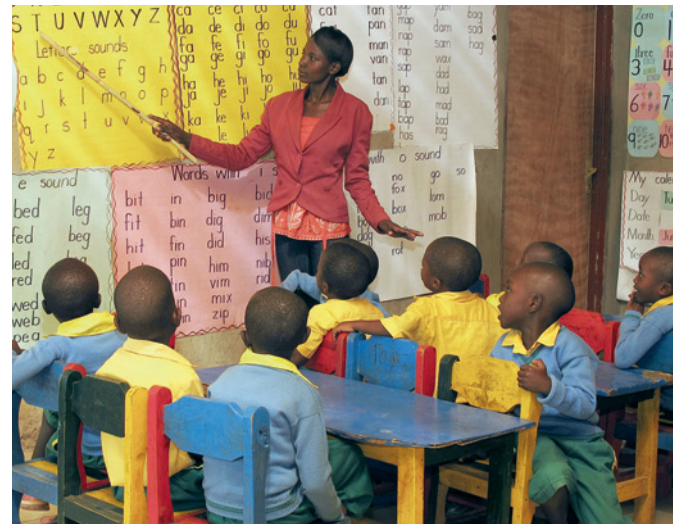

► Sehr geehrte Damen und Herren,

seit 2012 entwickeln wir in **Ntarama/Ruanda** eine Vorschule für Kinder aus den ärmsten Familien. In einem ersten Spiel-Lern-Raum wurden damals 28 Mädchen und Jungen im Alter von vier Jahren betreut. Aus den provisorischen Anfängen ist heute – dank Ihrer Unterstützung – eine richtige Schule geworden: mit 105 Kindern (3 bis 6 Jahre), fünf Klassenräumen, einem pädagogischen Konzept und vier qualifizierten Betreuerinnen.

Unsere Vorschule in Ntarama im Juli 2016:

Jeden Tag lernen, spielen und singen hier 105 Mädchen und Jungen zwischen drei und sechs Jahren, betreut von vier liebevollen Erzieherinnen. Schon die Kleinsten lernen mit Freude das englische Alphabet.